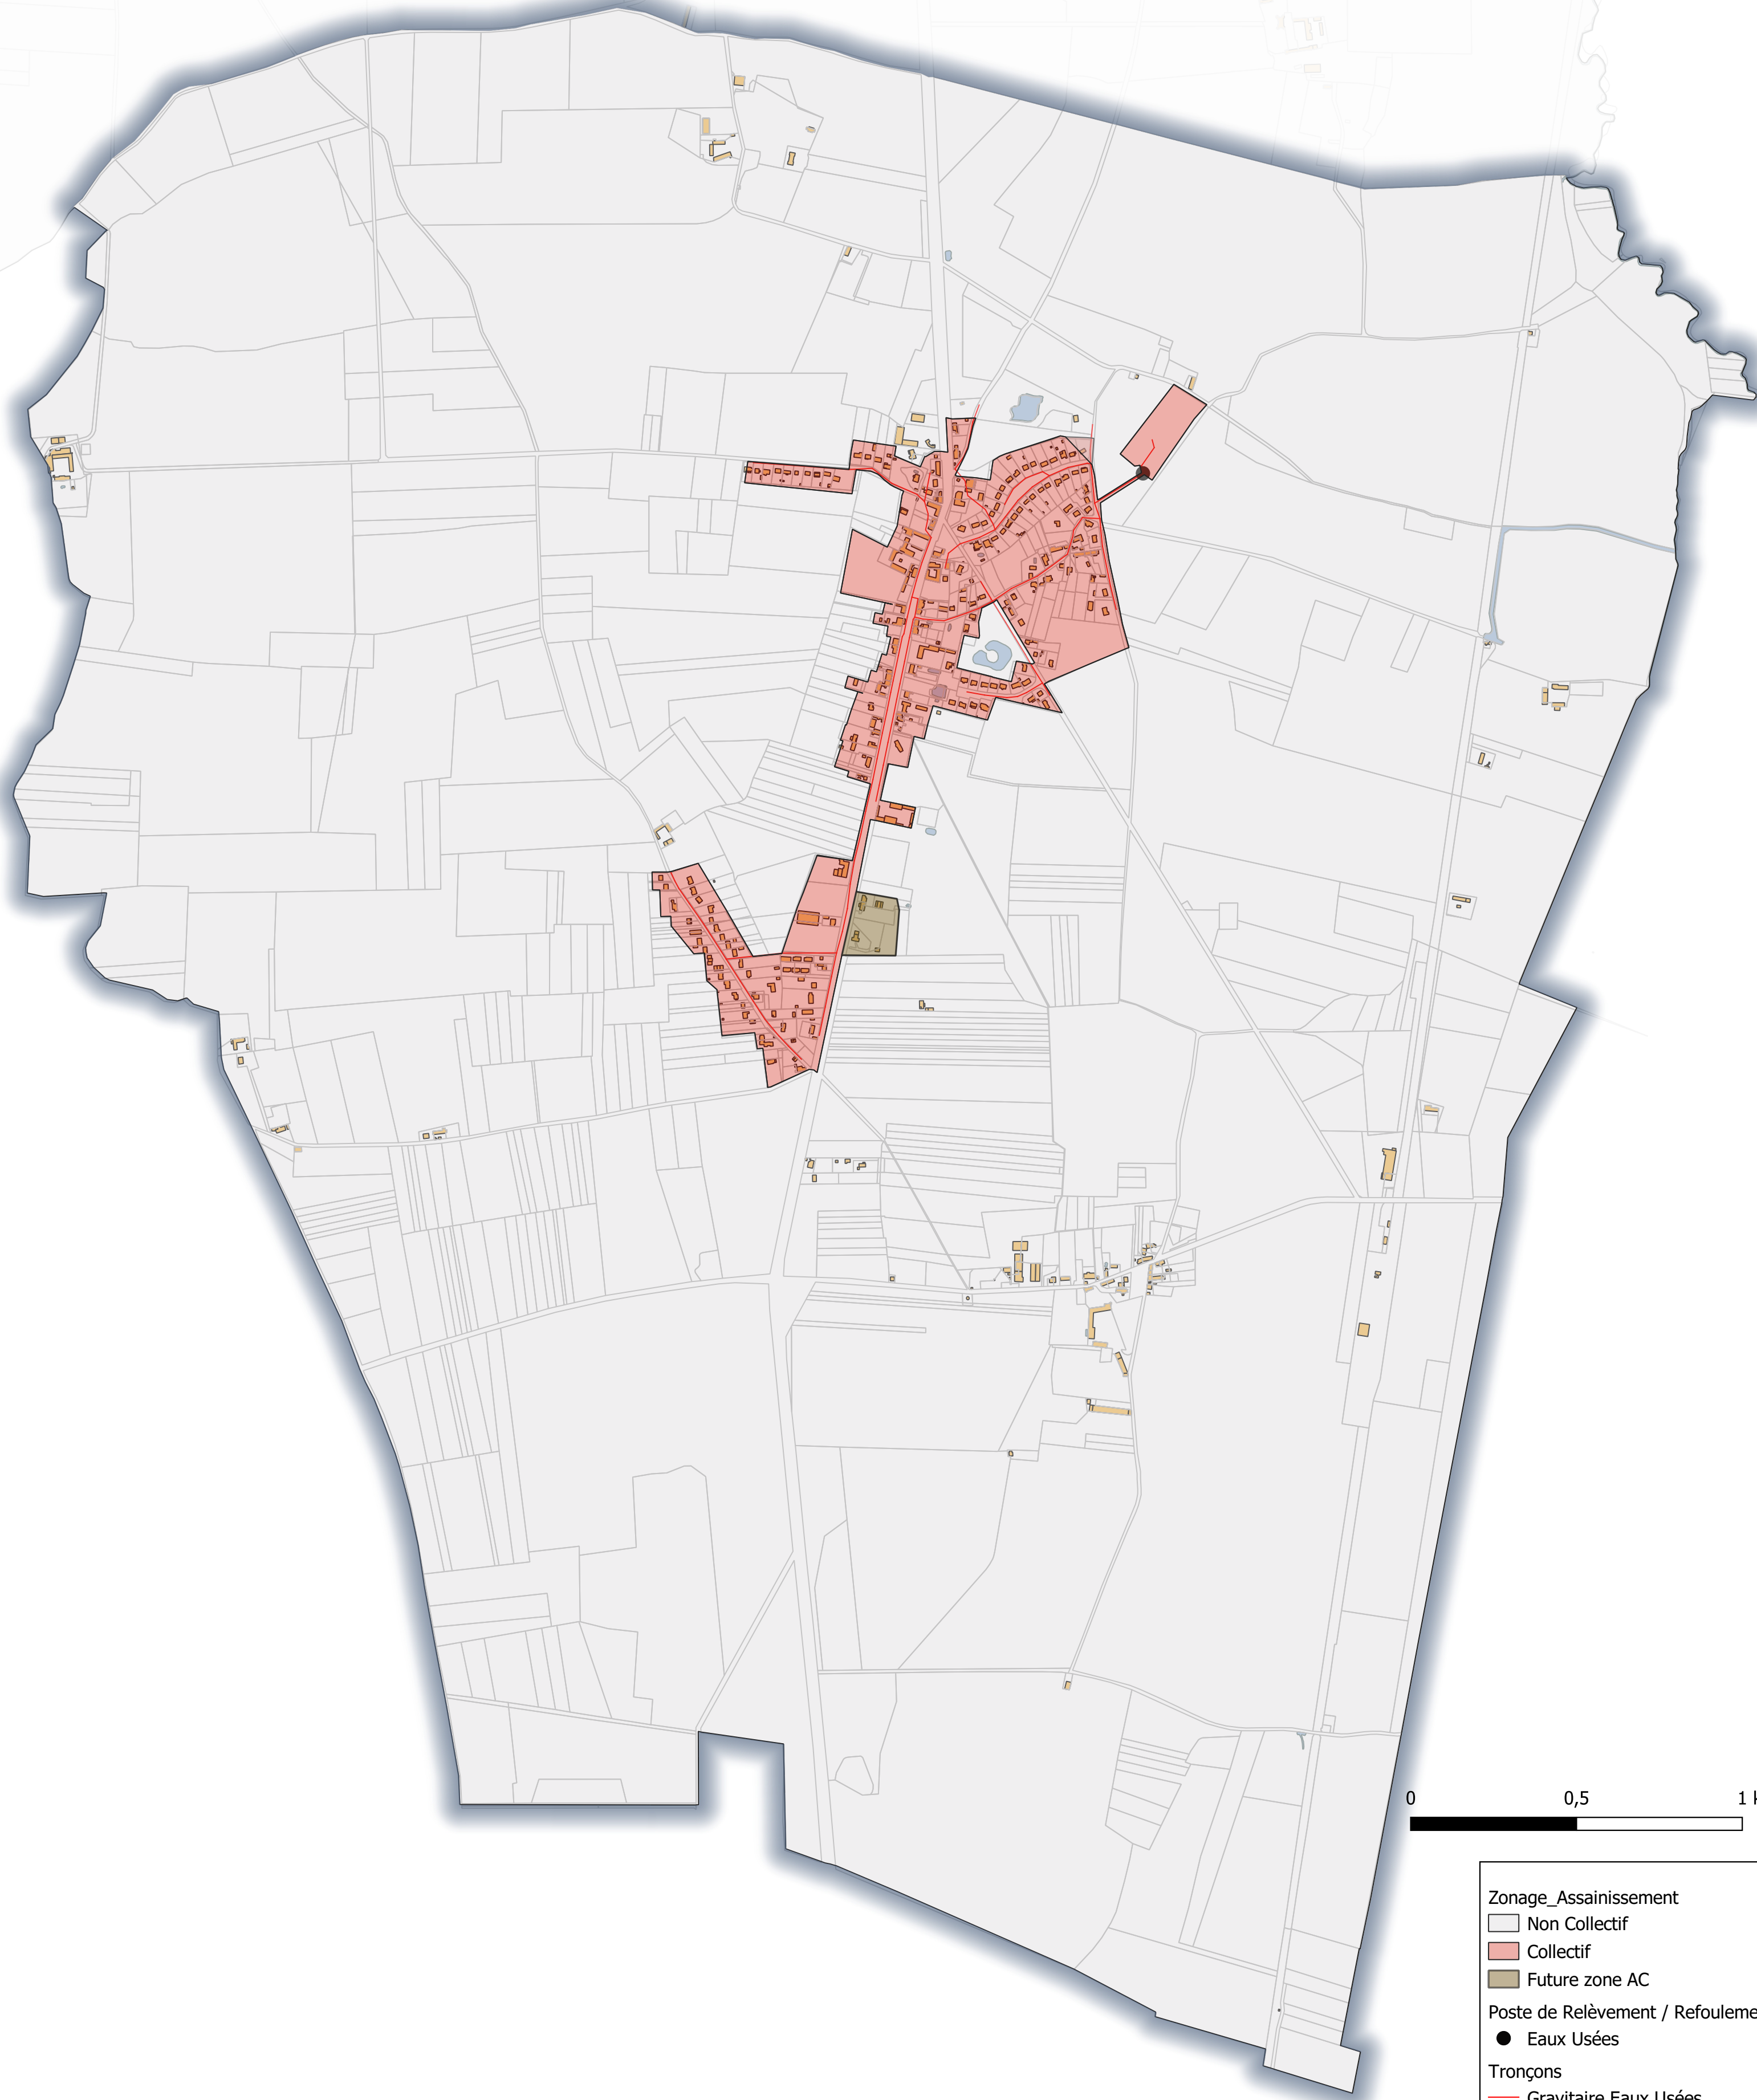

Agglomération Montargoise Et rives du loing
Zonage assainissement
Commune de Solterre

- Zonage_Assainissement
 - Non Collectif
 - Collectif
 - Future zone AC
- Poste de Relèvement / Refoulement
 - Eaux Usées
- Tronçons
 - Gravitaire Eaux Usées
 - Refoulement Eaux Usées
- Fond de plan
 - Hydrographie