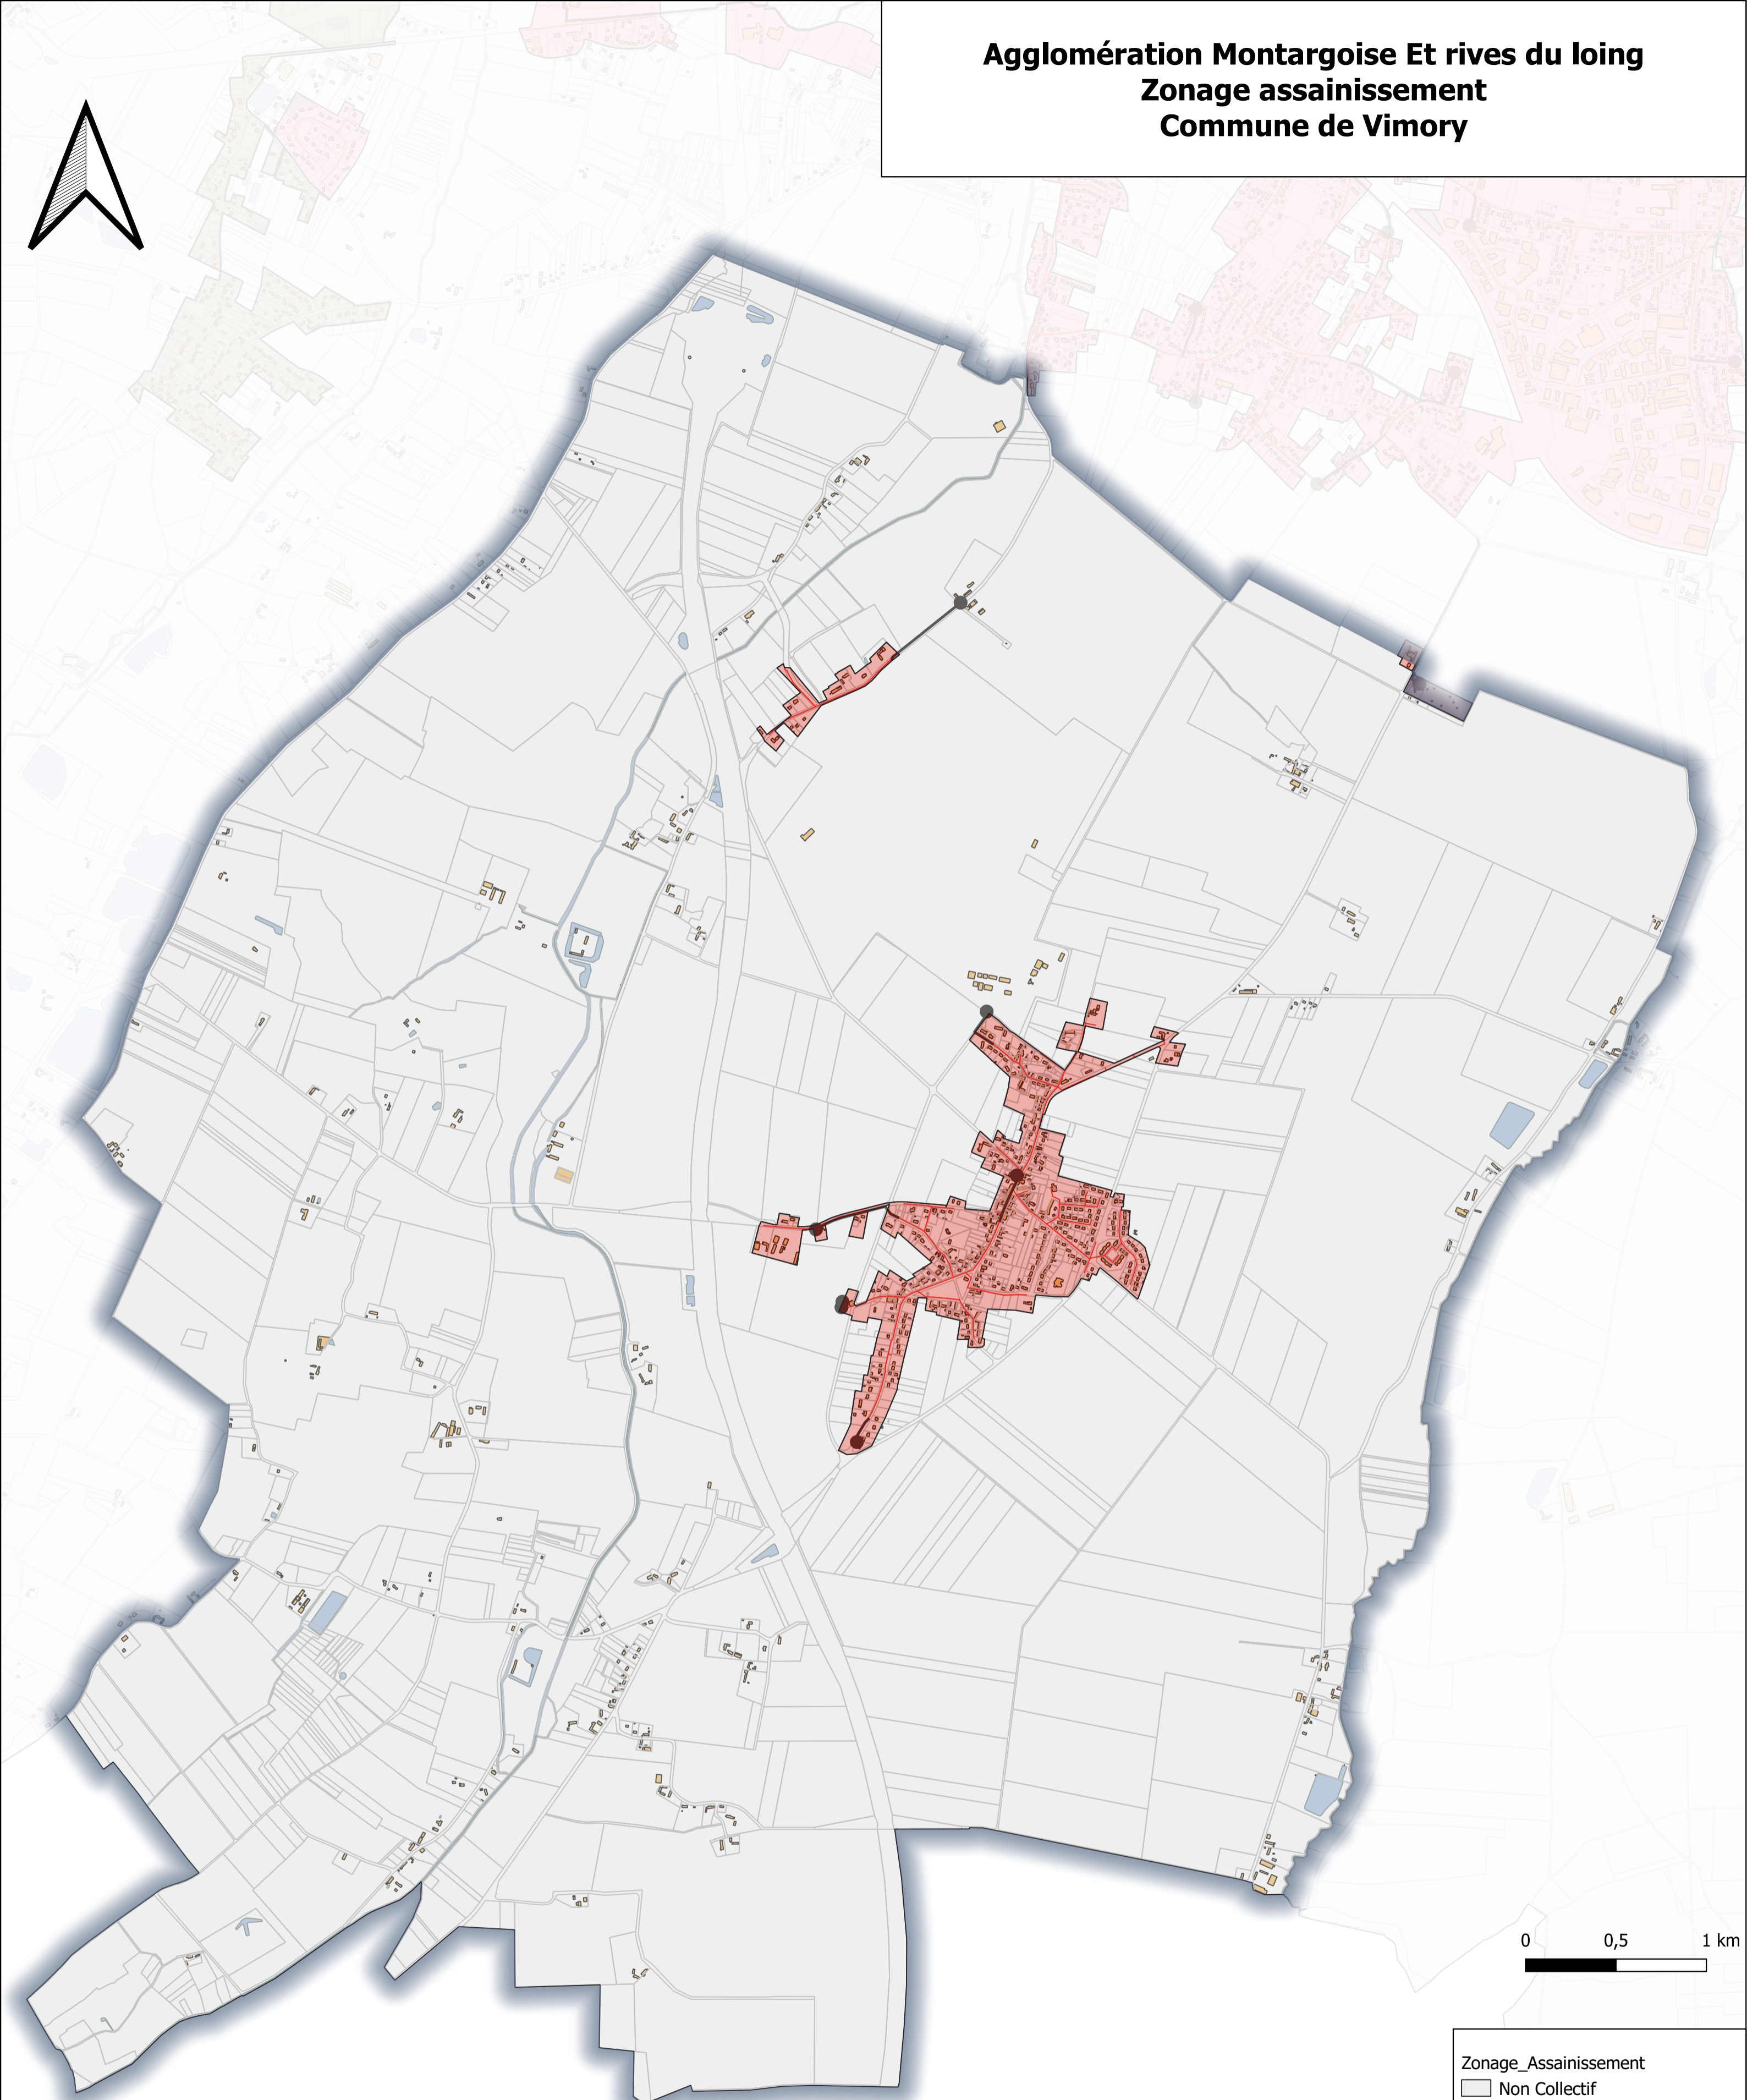

Agglomération Montargoise Et rives du loing
Zonage assainissement
Commune de Vimory

- Zonage_Assainissement
 - Non Collectif
 - Collectif
- Poste de Relèvement / Refoulement
 - Eaux Usées
- Tronçons
 - Gravitaire Eaux Usées
 - Refoulement Eaux Usées
- Fond de plan
 - Bassins
 - Hydrographie